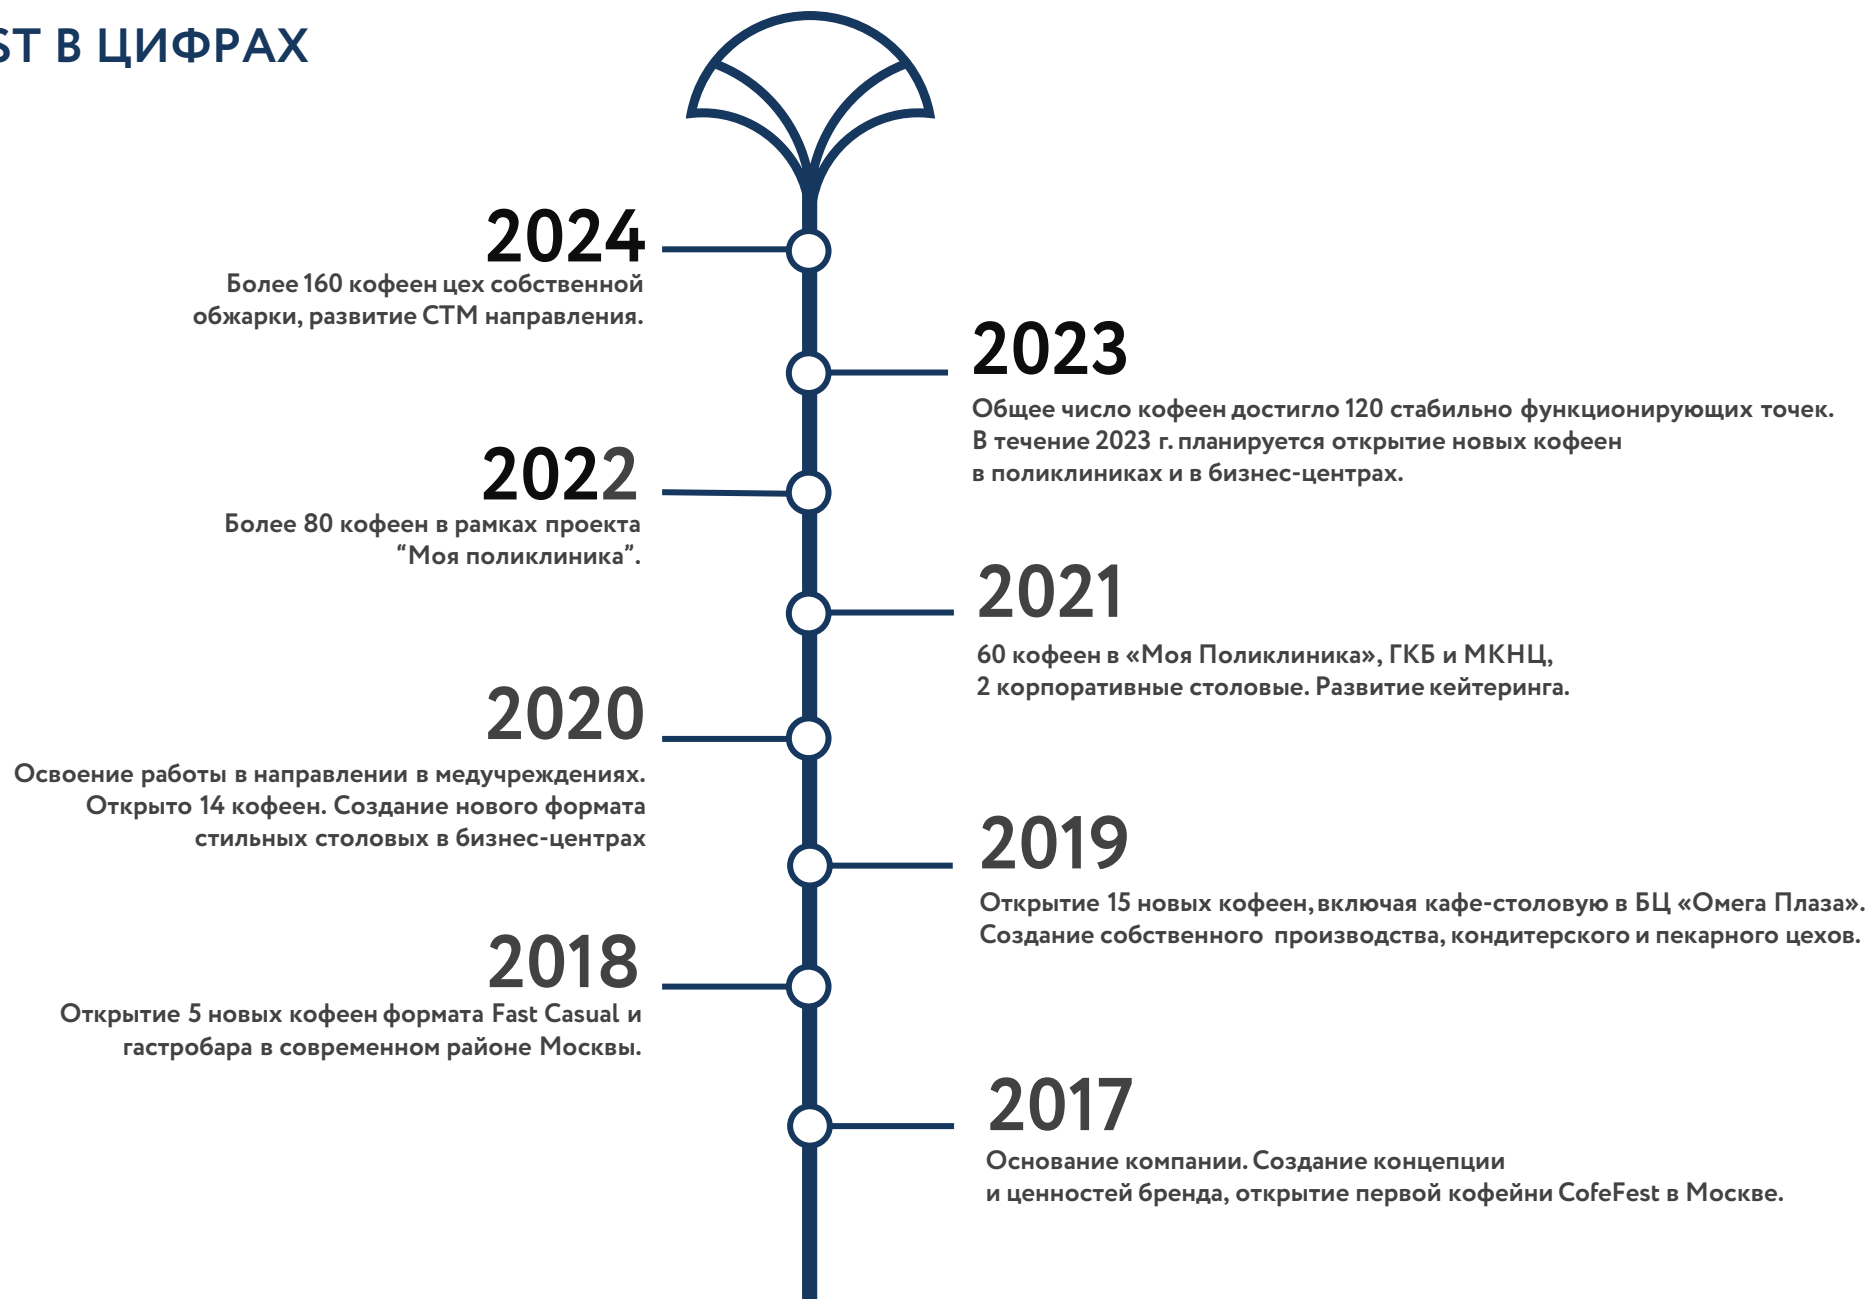

COFEFEST В ЦИФРАХ