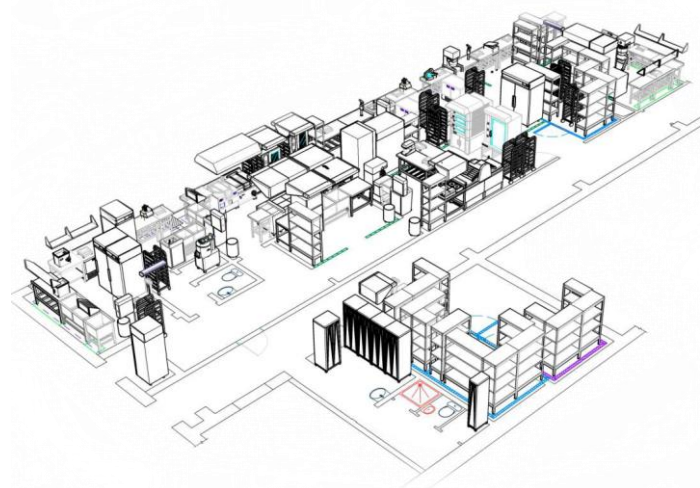

1000 м²

Фабрика-кухня полного цикла
г. Москва, м. Нагорная

СОБСТВЕННАЯ ОБЖРАКА

КОФЕ СОБСТВЕННОЙ ОБЖАРКИ – ПРЕДМЕТ НАШЕЙ ГОРДОСТИ

ЕЖЕДНЕВНО МЫ СОЗДАЕМ КОФЕ
ПО БЕРЕЖНОЙ И ТОЧНОЙ ТЕХНОЛОГИИ
ДЛЯ СОБСТВЕННОЙ СЕТИ КАФЕ
И ВНЕШНИХ СЕТЕВЫХ КЛИЕНТОВ